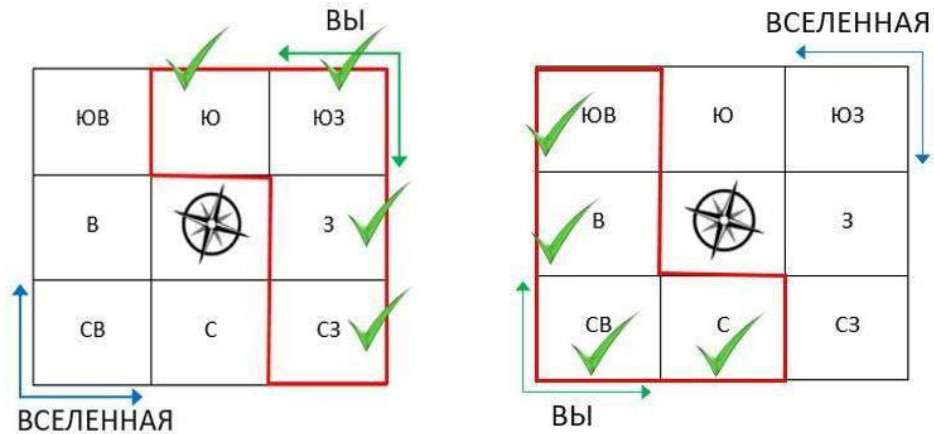

Итак, в чем заключается идея контракта со Вселенной?

Например, Ваш Дворец Судьбы находится на юго-западе. Если Ваш Дворец Судьбы (DP) находится на юге, юго-западе, западе или северо-западе, тогда Ваша Вселенная на севере, северо-востоке, востоке, юго-востоке.

И наоборот. Если Ваш Дворец Судьбы (DP) на севере, северо-востоке, востоке,

юго-востоке, тогда мир будет в противоположной части. Это своеобразное Инь-Ян.

Возьмите лист бумаги и проведите черту посередине. В одной части Вы, в другой части – Вселенная.