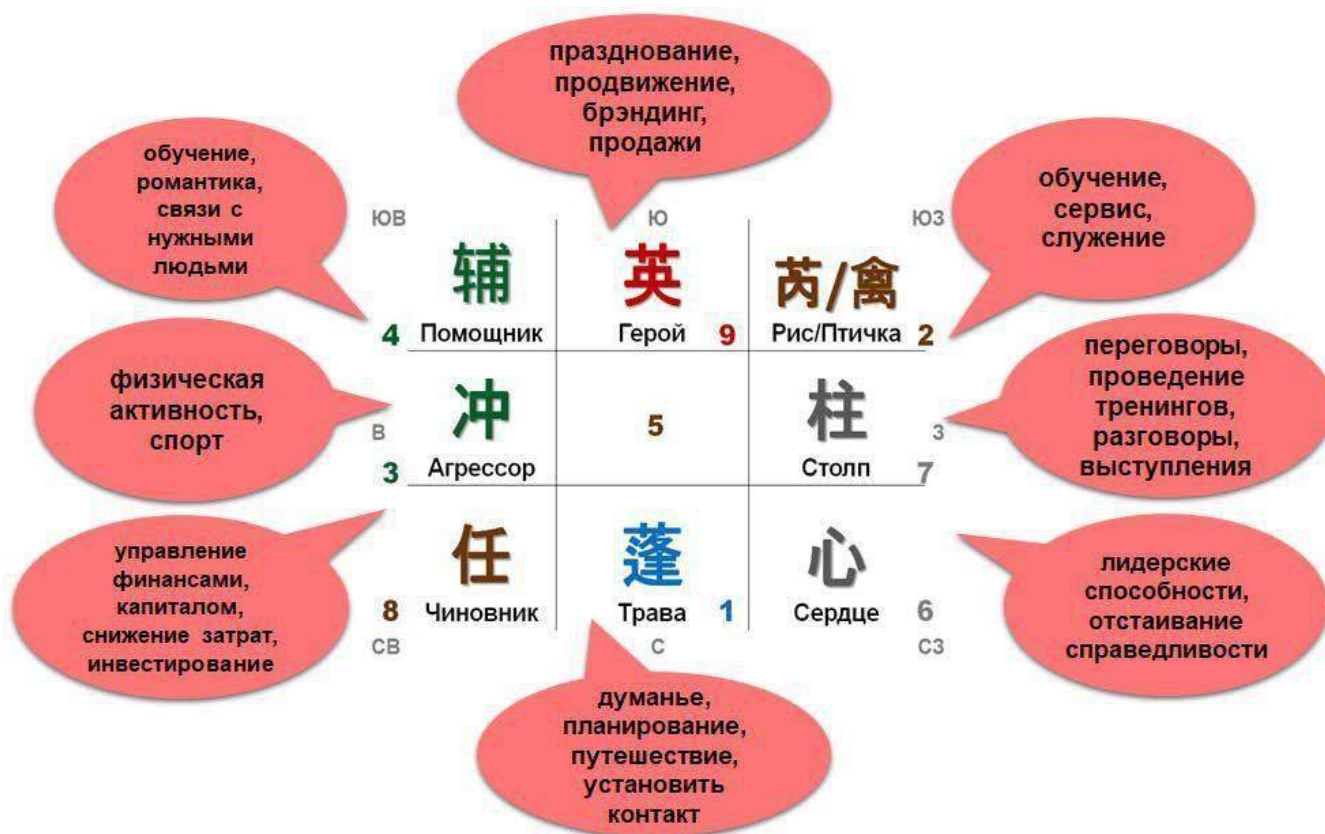

Звезда Небесный Трава связана с думаньем, планированием, путешествиями, установлением нужных контактов.

Звезда Небесный Чиновник связана с управлением финансами, капиталом, снижением затрат, инвестированием.

Звезда Небесный Агрессор связана с физической активностью, спортом и здоровьем.

Звезда Небесный Помощник связана с обучением, романтикой, связью с нужными людьми.

Вот так выглядят Звезды в карте Ци Мэнь.

Обратите внимание, что в таблицах Ци Мэнь направлению юг всегда соответствует верх таблицы, а направлению север — всегда низ. Это отличается от привычного восприятия западным человеком карт местности.

Это важно помнить, когда Вы будете рассматривать карты Ци Мэнь.